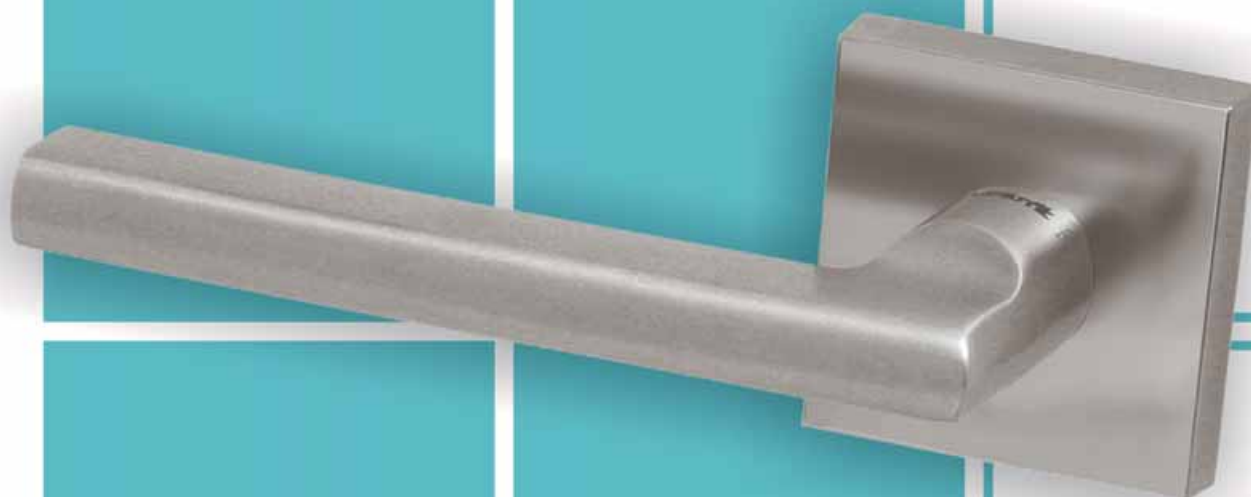

séria
NEREZ - NEHRDZAVEJÚCA OCEĽ

2009